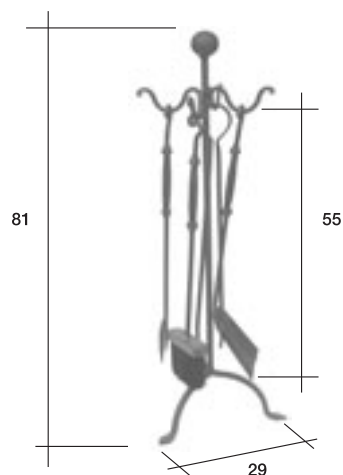

SIRIO

- I Accessori per camino in ferro
  Kg. 4
- GB Iron hearth tool set
  Kg. 4
- D Kaminbesteck aus Eisen
  Kg. 4
- F Elémentes en fer pour cheminée
  Kg. 4
- ES Utensilios de hierro para chimenea
  Kg. 4