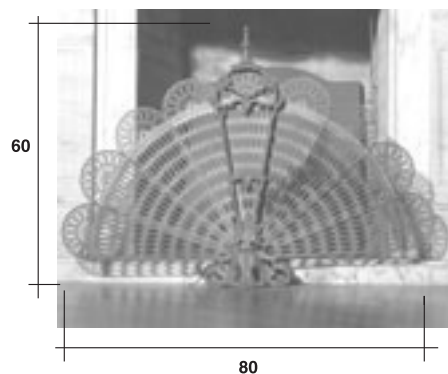

SOLE

- I Parascintille in ottone traforato.
  Kg. 4
- GB Perforated brass fireguard.
  Kg. 4
- D Funkenschutzgitter aus Messing.
  Kg. 4
- F Pare-étincelles en laiton découpé.
  Kg. 4
- ES Parachispas de latón perforado.
  Kg. 4