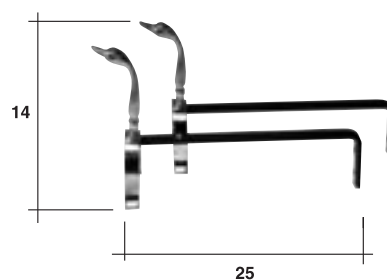

CIGNI

- I Alari ottone e ferro.
  Kg. 2,3
- GB Brass and iron firedogs.
  Kg. 2,3
- D Feuerböcke aus Messing und Eisen.
  Kg. 2,3
- F Chenets en laiton et en fer.
  Kg. 2,3
- ES Morillos de latón y hierro.
  Kg. 2,3