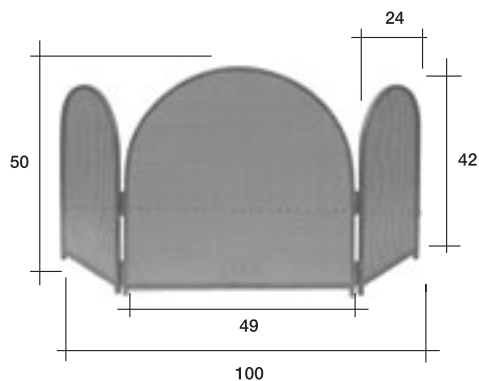

MARTE

- I Parascintille in ferro
  Kg. 4,5
- GB Perforated iron fireguard
  Kg. 4,5
- D Funkenschutzgitter aus Eisen
  Kg. 4,5
- F Pare-étincelles en fer découpé
  Kg. 4,5
- ES Pantalla de hierro perforado
  Kg. 4,5