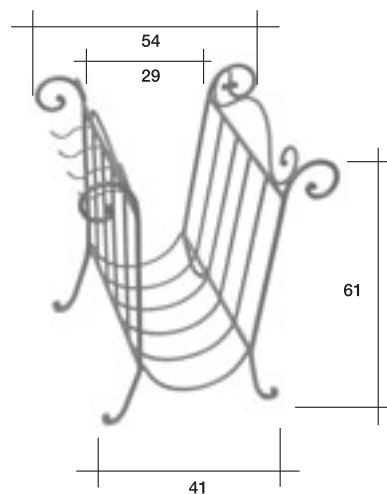

VENERE

- I Portalegna in ferro
  Kg. 10
- GB Iron firewood stand
  Kg. 10
- D Holzständer
  Kg. 10
- F Porte-bois de chauffage en fer
  Kg. 10
- ES Portaleño de hierro forjado
  Kg. 10