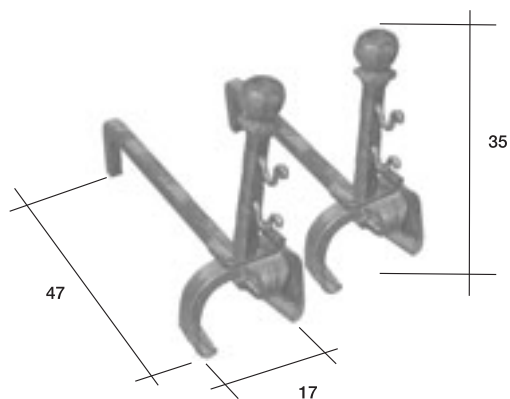

GIOVE

- I Alari in ferro - Kg. 4
- G Iron firedogs - Kg. 4
- D Feuerböcke aus Eisen - Kg. 4
- F Chenets en fer - Kg. 4
- ES Morillos de hierro - Kg. 4