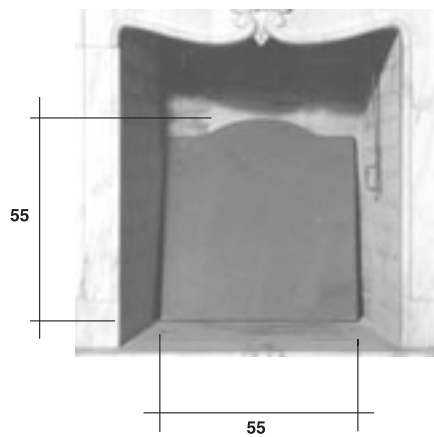

ACCESSORI PER CAMINETTO

FIREPLACE ACCESSORIES

KAMINZUBEHÖR

ACCESSOIRES POUR CHEMINEE

ACCESORIOS PARA CHIMENEA

FORGIA

- I Piastra per camino in ghisa.
Kg. 15
- GB Cast iron back plate.
Kg. 15
- D Kamininnenwandplatte.
Kg. 15
- F Plaque cheminée en fonte.
Kg. 15
- ES Placa para chimenea de fundición.
Kg. 15