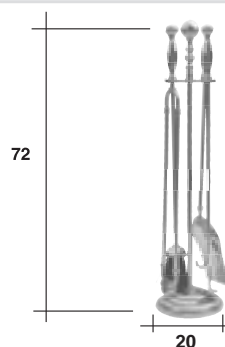

FULL

- I Elementi in ottone per camino.
- GB Brass hearth tool set.
- D Kaminbesteck aus Messing.
- F Elémentes en laiton pour cheminée.
- ES Elementos de latón para chimenea.