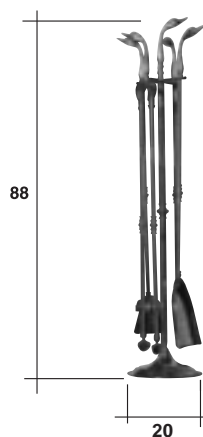

ACCESSORI PER CAMINETTO

FIREPLACE ACCESSORIES

KAMINZUBEHÖR

ACCESSOIRES POUR CHEMINEE

ACCESORIOS PARA CHIMENEA

FORGIA

- I Piastra per camino in ghisa.
Kg. 15
- GB Cast iron back plate.
Kg. 15
- D Kamininnenwandplatte.
Kg. 15
- F Plaque cheminée en fonte.
Kg. 15
- ES Placa para chimenea de fundición.
Kg. 15

POKER

- I Elementi in ottone per camino.
Kg. 5,5
- GB Brass hearth tool set.
Kg. 5,5
- D Kaminbesteck aus Messing.
Kg. 5,5
- F Elémentes en laiton pour cheminée.
Kg. 5,5
- ES Elementos de latón para chimenea.
Kg. 5,5