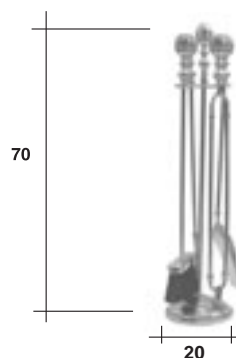

TRIS

- I Elementi in ottone per camino.
- GB Brass hearth tool set.
- D Kaminbesteck aus Messing.
- F Elémentes en laiton pour cheminée.
- ES Elementos de latón para chimenea.