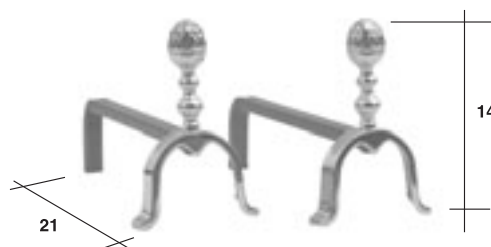

PIGNA

- I Alari ottone e ferro.
- GB Brass and iron firedogs.
- D Feuerböcke aus Messing und Eisen.
- F Chenets en laiton et en fer.
- ES Morillos de latón y hierro.