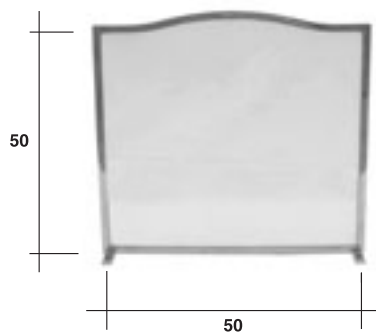

LUNA

- I Parascintille in ottone traforato.
- GB Perforated brass fireguard.
- D Funkenschutzgitter aus Messing.
- F Pare-étincelles en laiton découpé.
- ES Parachispas de latón perforado.