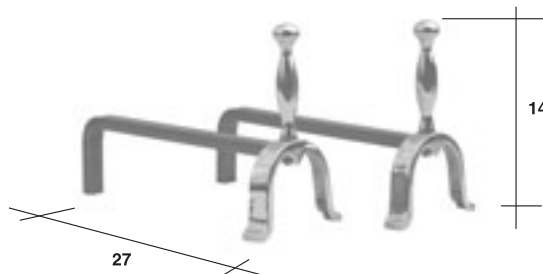

GOCCIA

- I Alari ottone e ferro.
- GB Brass and iron firedogs.
- D Feuerböcke aus Messing und Eisen.
- F Chenets en laiton et en fer.
- ES Morillos de latón y hierro.