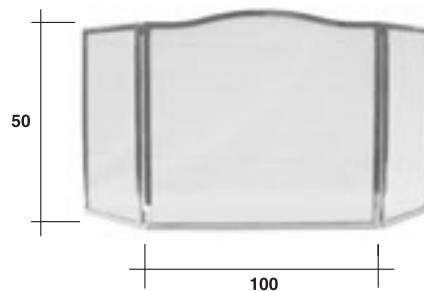

STELLA

- I Parascintille in ottone ptraforato.
- GB Perforated brass fireguard.
- D Funkenschutzgitter aus Messing.
- F Pare-étincelles en laiton découpé.
- ES Parachispas de latón perforado.